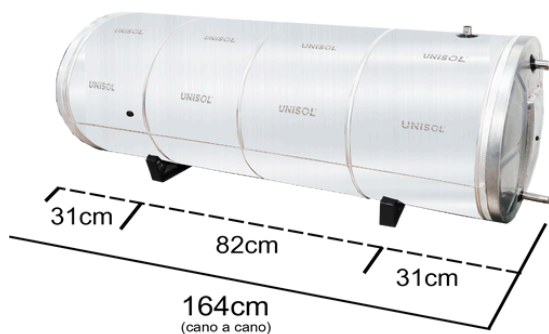

200 litros - Ø50

200 litros - Ø68

300 litros - Ø68

400 litros - Ø68

500 litros - Ø68

800 litros - Ø68

600 litros - Ø68

Distância dos pés dos Reservatórios Térmicos Unisol

800 litros - Ø81

1020 litros - Ø68

1020 litros - Ø81