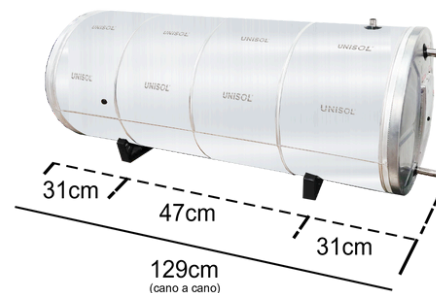

200 litros - Ø50

200 litros - Ø68

300 litros - Ø68

400 litros - Ø68

500 litros - Ø68

800 litros - Ø68

600 litros - Ø68

Distância dos pés dos Reservatórios Térmicos Unisol

800 litros - Ø81

1020 litros - Ø68

1020 litros - Ø81