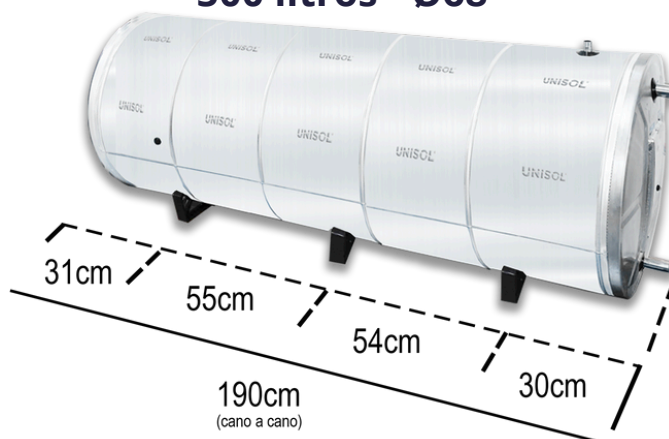

200 litros - Ø50

200 litros - Ø68

300 litros - Ø68

400 litros - Ø68

500 litros - Ø68

800 litros - Ø68

600 litros - Ø68

Distância dos pés dos Reservatórios Térmicos Unisol

800 litros - Ø81

1020 litros - Ø68

1020 litros - Ø81