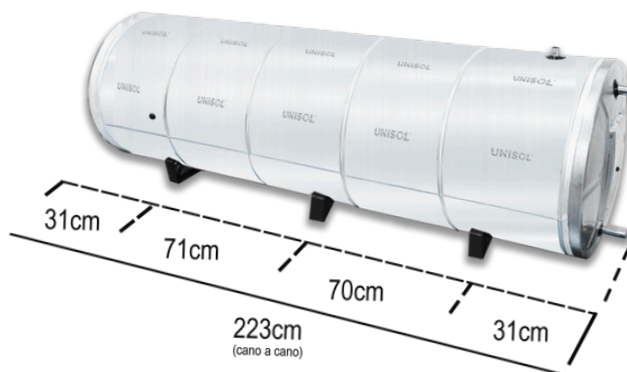

200 litros - Ø50

200 litros - Ø68

300 litros - Ø68

400 litros - Ø68

500 litros - Ø68

800 litros - Ø68

600 litros - Ø68

Distância dos pés dos Reservatórios Térmicos Unisol

800 litros - Ø81

1020 litros - Ø68

1020 litros - Ø81