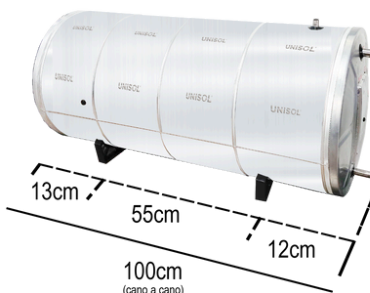

200 litros - Ø50

200 litros - Ø68

300 litros - Ø68

400 litros - Ø68

500 litros - Ø68

800 litros - Ø68

600 litros - Ø68

Distância dos pés dos Reservatórios Térmicos Unisol

800 litros - Ø81

1020 litros - Ø68

1020 litros - Ø81