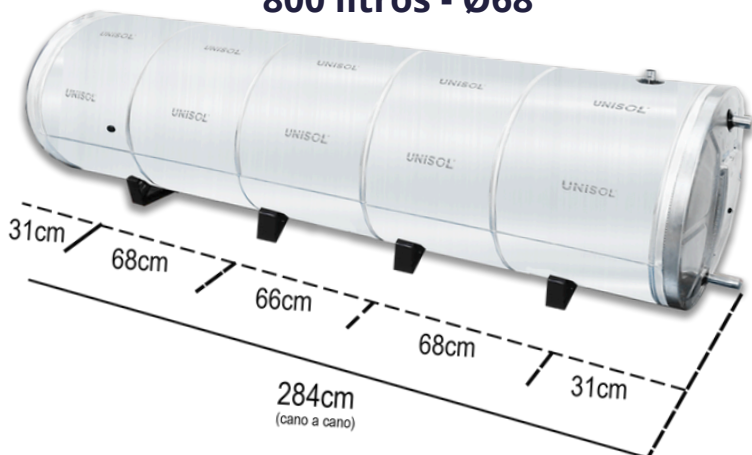

200 litros - Ø50

200 litros - Ø68

300 litros - Ø68

400 litros - Ø68

500 litros - Ø68

800 litros - Ø68

600 litros - Ø68

Distância dos pés dos Reservatórios Térmicos Unisol

800 litros - Ø81

1020 litros - Ø68

1020 litros - Ø81