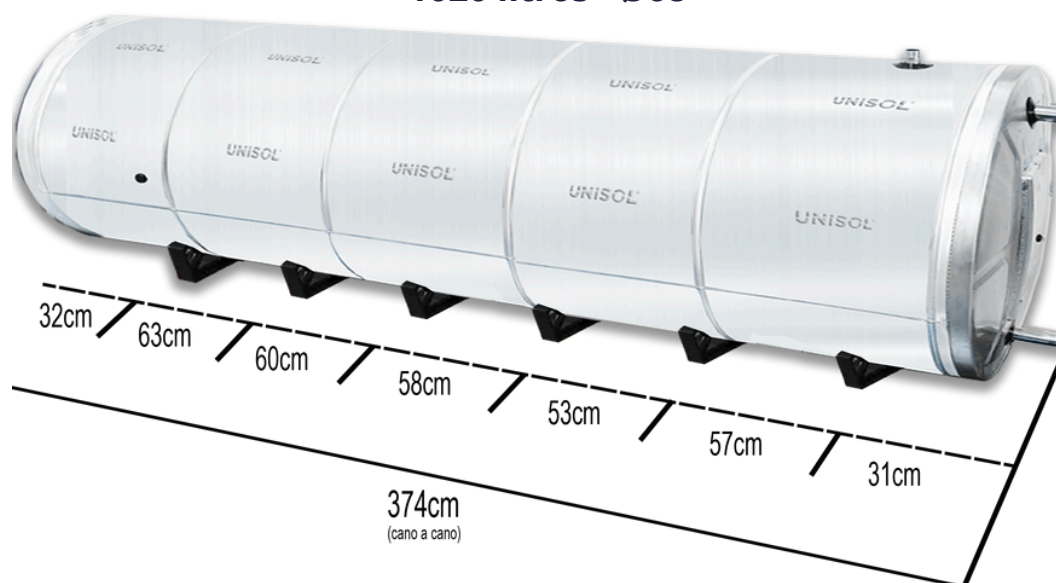

200 litros - Ø50

200 litros - Ø68

300 litros - Ø68

400 litros - Ø68

500 litros - Ø68

800 litros - Ø68

600 litros - Ø68

Distância dos pés dos Reservatórios Térmicos Unisol

800 litros - Ø81

1020 litros - Ø68

1020 litros - Ø81