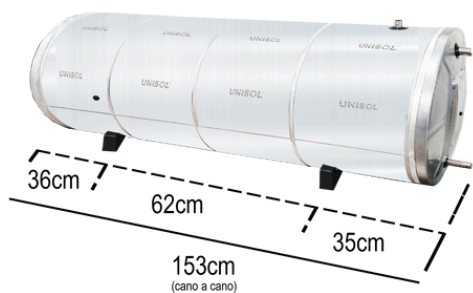

200 litros - Ø50

200 litros - Ø68

300 litros - Ø68

400 litros - Ø68

500 litros - Ø68

800 litros - Ø68

600 litros - Ø68

Distância dos pés dos Reservatórios Térmicos Unisol

800 litros - Ø81

1020 litros - Ø68

1020 litros - Ø81