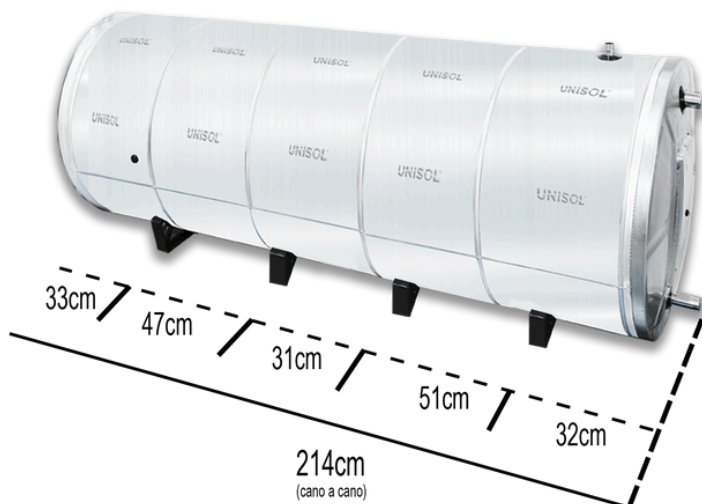

200 litros - Ø50

200 litros - Ø68

300 litros - Ø68

400 litros - Ø68

500 litros - Ø68

800 litros - Ø68

600 litros - Ø68

Distância dos pés dos Reservatórios Térmicos Unisol

800 litros - Ø81

1020 litros - Ø68

1020 litros - Ø81